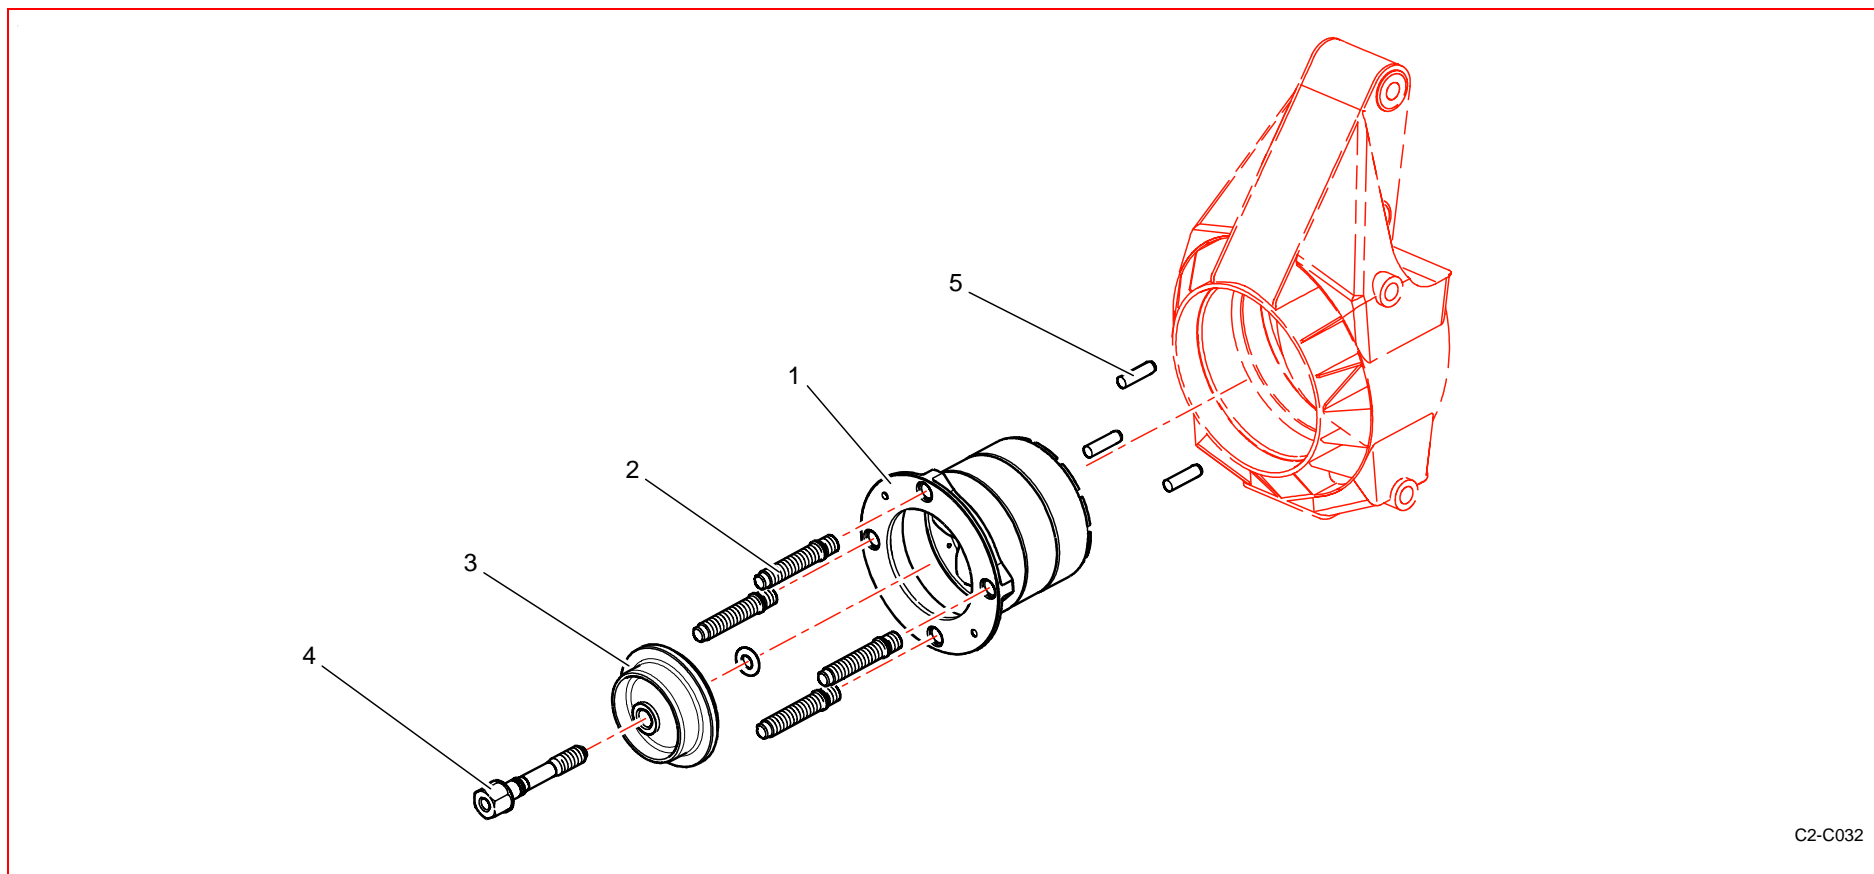

Catalogue Pièces 2006 / 2006 Part List

E13 : Porte moyeux / Uprights

C2-C034

Rep	Référence	Désignation	Qté	Rep	Référence	Désignation	Qté
1	1E1362317A	Pivot AVD+entretoise appariée	1	8	PS82651A10	VIS BHC M4X070 L8 CL12.9	8
"	1E1362318A	Pivot AVG+entretoise appariée	1				
2	CS460009ST	Rlt SNR 130x15.3x100x16.5 graisse	4				
3	1E1343010C	Entretoise fusée roue AV	2				
4	CS330002ST	JOINT LEVRE 112 D130 L4	4				
5	1E1343009C	Ecrou fusée roue AV	2				
6	1E1343011B	Arrêteoir n°1 écrou fusée AV	2				
7	1E1343012B	Arrêteoir n°2 écrou fusée AV	2				

Catalogue Pièces 2006 / 2006 Part List

C2-C032

Rep	Référence	Désignation	Qté	Rep	Référence	Désignation	Qté
1	1E1343008E	Fusée Pivot AV	2				
2	1E1329085B	Goujon roue AV	8				
3	1E1360116B	Centreur de jante AV	2				
4	1E1343014C	Vis serrage trans AV/pivot	2				
5	CS280002ST	GOUPILLE CYLINDRIQUE 8 L30	6				

Catalogue Pièces 2006 / 2006 Part List

C2-C033

Rep	Référence	Désignation	Qté	Rep	Référence	Désignation	Qté
1	1E136000C	Chape D direction/pivot Asphalte	1	7	1E1360669A	Vis fix axe rot inf/pivot Terre	4
"	1E1360001C	Chape G direction/pivot Asphalte	1	8	1E1362174A	Axe rot inf pivot / GS basse Asphalte	2
2	1E1360570A	Vis Blanc Aero M8x125 L 35	6	"	1E1360105D	Axe rotule inf /pivot GS haute Asphalte	2
3	1E1360002C	Chape D direction/pivot Terre	1	9	1E1360668A	Vis fix axe rot inf/pivot Asphalte	4
"	1E1360003C	Chape G direction/pivot Terre	1	10	1E1360107C	Entretoise axe rotule inf pivot	2
4	1E1360570A	Vis Blanc Aero M8x125 L 35	4	11	PS74017A10	ECROU H SIMLOC M14X200	2
5	1E1360209A	Vis UFK M8x30	2				
6	1E1360106D	Axe rotule inf pivot AV Terre	2				

Catalogue Pièces 2006 / 2006 Part List

C2-C197

Rep	Référence	Désignation	Qté	Rep	Référence	Désignation	Qté
1	1E1360754A	Flasque alu pivot	2				
2	1E1360785B	Ecope frein AV D	1				
3	1E1360786B	Ecope frein AV G	1				