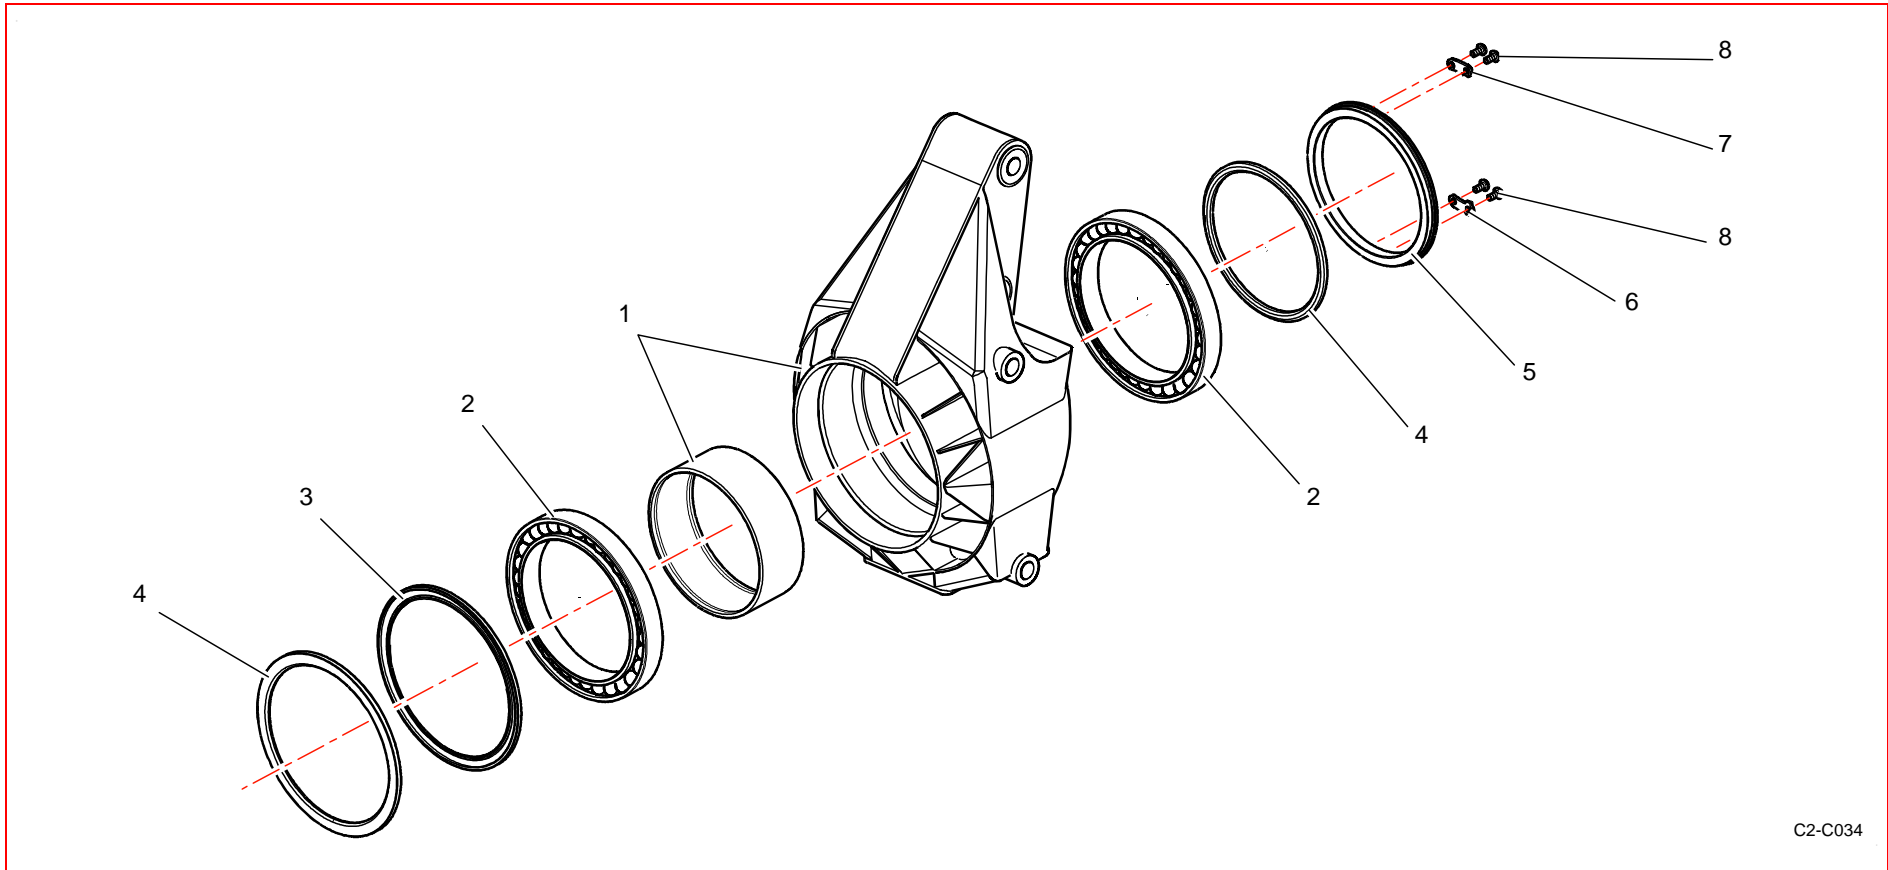

Catalogue Pièces 2006 / 2006 Part List

E13 : Porte moyeux / Uprights

C2-C034

Rep	Référence	Désignation	Qté	Rep	Référence	Désignation	Qté
1	1E1362317A	Pivot AVD+entretoise appariée	1	8	PS82651A10	VIS BHC M4X070 L8 CL12.9	8
"	1E1362318A	Pivot AVG+entretoise appariée	1				
2	CS460009ST	Rlt SNR 130x15.3x100x16.5 graisse	4				
3	1E1343010C	Entretoise fusée roue AV	2				
4	CS330002ST	JOINT LEVRE 112 D130 L4	4				
5	1E1343009C	Ecrou fusée roue AV	2				
6	1E1343011B	Arrêteoir n°1 écrou fusée AV	2				
7	1E1343012B	Arrêteoir n°2 écrou fusée AV	2				

Catalogue Pièces 2006 / 2006 Part List

C2-C032

Rep	Référence	Désignation	Qté	Rep	Référence	Désignation	Qté
1	1E1343008E	Fusée Pivot AV	2				
2	1E1329085B	Goujon roue AV	8				
3	1E1360116B	Centreur de jante AV	2				
4	1E1343014C	Vis serrage trans AV/pivot	2				
5	CS280002ST	GOUPILLE CYLINDRIQUE 8 L30	6				

Catalogue Pièces 2006 / 2006 Part List

C2-C033

Rep	Référence	Désignation	Qté	Rep	Référence	Désignation	Qté
1	1E136000C	Chape D direction/pivot Asphalte	1	7	1E1360669A	Vis fix axe rot inf/pivot Terre	4
"	1E1360001C	Chape G direction/pivot Asphalte	1	8	1E1362174A	Axe rot inf pivot / GS basse Asphalte	2
2	1E1360570A	Vis Blanc Aero M8x125 L 35	6	"	1E1360105D	Axe rotule inf /pivot GS haute Asphalte	2
3	1E1360002C	Chape D direction/pivot Terre	1	9	1E1360668A	Vis fix axe rot inf/pivot Asphalte	4
"	1E1360003C	Chape G direction/pivot Terre	1	10	1E1360107C	Entretoise axe rotule inf pivot	2
4	1E1360570A	Vis Blanc Aero M8x125 L 35	4	11	PS74017A10	ECROU H SIMLOC M14X200	2
5	1E1360209A	Vis UFK M8x30	2				
6	1E1360106D	Axe rotule inf pivot AV Terre	2				

Catalogue Pièces 2006 / 2006 Part List

C2-C197

Rep	Référence	Désignation	Qté	Rep	Référence	Désignation	Qté
1	1E1360754A	Flasque alu pivot	2				
2	1E1360785B	Ecope frein AV D	1				
3	1E1360786B	Ecope frein AV G	1				