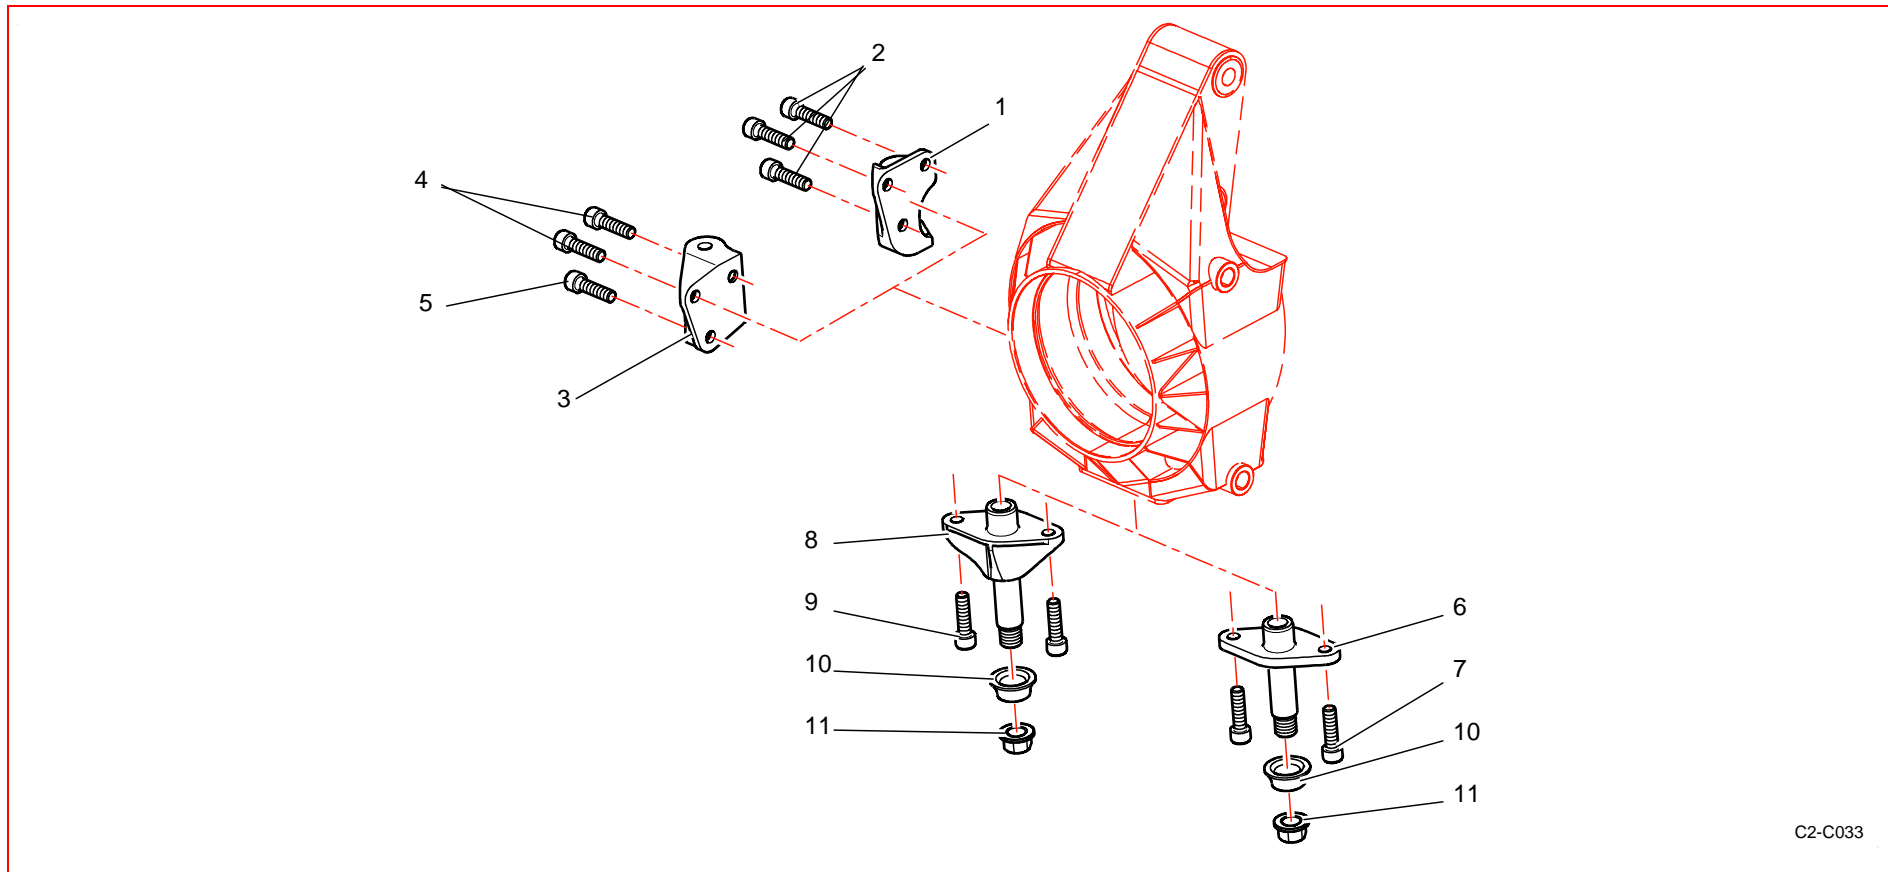

Catalogue Pièces 2006 / 2006 Part List

E13 : Porte moyeux / Uprights

C2-C034

Rep	Référence	Désignation	Qté	Rep	Référence	Désignation	Qté
1	1E1362317A	Pivot AVD+entretoise appariée	1	8	PS82651A10	VIS BHC M4X070 L8 CL12.9	8
"	1E1362318A	Pivot AVG+entretoise appariée	1				
2	CS460009ST	Rlt SNR 130x15.3x100x16.5 graisse	4				
3	1E1343010C	Entretoise fusée roue AV	2				
4	CS330002ST	JOINT LEVRE 112 D130 L4	4				
5	1E1343009C	Ecrou fusée roue AV	2				
6	1E1343011B	Arrêteoir n°1 écrou fusée AV	2				
7	1E1343012B	Arrêteoir n°2 écrou fusée AV	2				

Catalogue Pièces 2006 / 2006 Part List

C2-C032

Rep	Référence	Désignation	Qté	Rep	Référence	Désignation	Qté
1	1E1343008E	Fusée Pivot AV	2				
2	1E1329085B	Goujon roue AV	8				
3	1E1360116B	Centreur de jante AV	2				
4	1E1343014C	Vis serrage trans AV/pivot	2				
5	CS280002ST	GOUPILLE CYLINDRIQUE 8 L30	6				

Catalogue Pièces 2006 / 2006 Part List

C2-C033

Rep	Référence	Désignation	Qté	Rep	Référence	Désignation	Qté
1	1E136000C	Chape D direction/pivot Asphalte	1	7	1E1360669A	Vis fix axe rot inf/pivot Terre	4
"	1E1360001C	Chape G direction/pivot Asphalte	1	8	1E1362174A	Axe rot inf pivot / GS basse Asphalte	2
2	1E1360570A	Vis Blanc Aero M8x125 L 35	6	"	1E1360105D	Axe rotule inf /pivot GS haute Asphalte	2
3	1E1360002C	Chape D direction/pivot Terre	1	9	1E1360668A	Vis fix axe rot inf/pivot Asphalte	4
"	1E1360003C	Chape G direction/pivot Terre	1	10	1E1360107C	Entretoise axe rotule inf pivot	2
4	1E1360570A	Vis Blanc Aero M8x125 L 35	4	11	PS74017A10	ECROU H SIMLOC M14X200	2
5	1E1360209A	Vis UFK M8x30	2				
6	1E1360106D	Axe rotule inf pivot AV Terre	2				

Catalogue Pièces 2006 / 2006 Part List

C2-C197

Rep	Référence	Désignation	Qté	Rep	Référence	Désignation	Qté
1	1E1360754A	Flasque alu pivot	2				
2	1E1360785B	Ecope frein AV D	1				
3	1E1360786B	Ecope frein AV G	1				