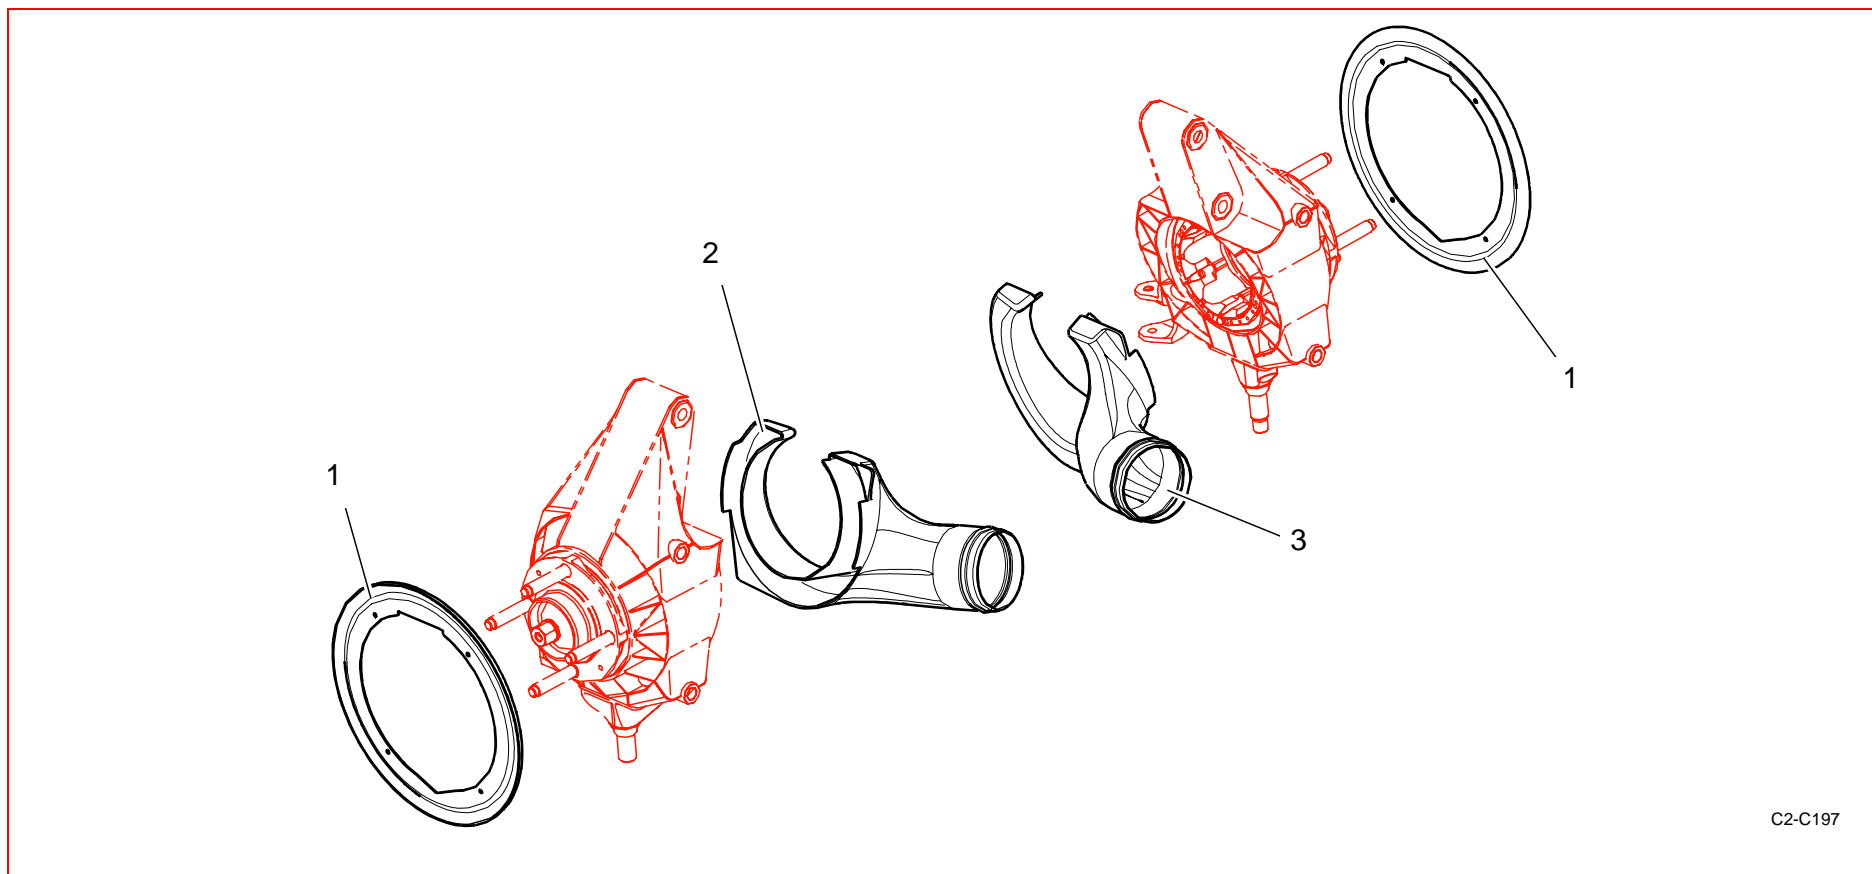

Catalogue Pièces 2006 / 2006 Part List

E13 : Porte moyeux / Uprights

C2-C034

Rep	Référence	Désignation	Qté	Rep	Référence	Désignation	Qté
1	1E1362317A	Pivot AVD+entretoise appariée	1	8	PS82651A10	VIS BHC M4X070 L8 CL12.9	8
"	1E1362318A	Pivot AVG+entretoise appariée	1				
2	CS460009ST	Rlt SNR 130x15.3x100x16.5 graisse	4				
3	1E1343010C	Entretoise fusée roue AV	2				
4	CS330002ST	JOINT LEVRE 112 D130 L4	4				
5	1E1343009C	Ecrou fusée roue AV	2				
6	1E1343011B	Arrêteoir n°1 écrou fusée AV	2				
7	1E1343012B	Arrêteoir n°2 écrou fusée AV	2				

Catalogue Pièces 2006 / 2006 Part List

C2-C032

Rep	Référence	Désignation	Qté	Rep	Référence	Désignation	Qté
1	1E1343008E	Fusée Pivot AV	2				
2	1E1329085B	Goujon roue AV	8				
3	1E1360116B	Centreur de jante AV	2				
4	1E1343014C	Vis serrage trans AV/pivot	2				
5	CS280002ST	GOUPILLE CYLINDRIQUE 8 L30	6				

Catalogue Pièces 2006 / 2006 Part List

C2-C033

Rep	Référence	Désignation	Qté	Rep	Référence	Désignation	Qté
1	1E136000C	Chape D direction/pivot Asphalte	1	7	1E1360669A	Vis fix axe rot inf/pivot Terre	4
"	1E1360001C	Chape G direction/pivot Asphalte	1	8	1E1362174A	Axe rot inf pivot / GS basse Asphalte	2
2	1E1360570A	Vis Blanc Aero M8x125 L 35	6	"	1E1360105D	Axe rotule inf /pivot GS haute Asphalte	2
3	1E1360002C	Chape D direction/pivot Terre	1	9	1E1360668A	Vis fix axe rot inf/pivot Asphalte	4
"	1E1360003C	Chape G direction/pivot Terre	1	10	1E1360107C	Entretoise axe rotule inf pivot	2
4	1E1360570A	Vis Blanc Aero M8x125 L 35	4	11	PS74017A10	ECROU H SIMLOC M14X200	2
5	1E1360209A	Vis UFK M8x30	2				
6	1E1360106D	Axe rotule inf pivot AV Terre	2				

Catalogue Pièces 2006 / 2006 Part List

C2-C197

Rep	Référence	Désignation	Qté	Rep	Référence	Désignation	Qté
1	1E1360754A	Flasque alu pivot	2				
2	1E1360785B	Ecope frein AV D	1				
3	1E1360786B	Ecope frein AV G	1				